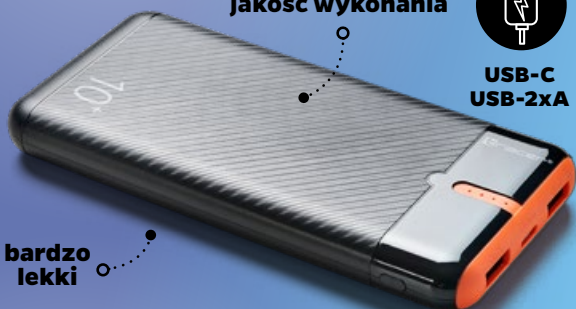

CENA NA OTWARCIE

Odkurzacza pionowy 2 w 1 z filtrem Kleeneze 1 kpl.

20.-

**CENA
NA OTWARCIE**

**Powerbank
EnerGo Tracer**
(różne kolory)
1 szt.

nowoczesny
design i wysoka
jakość wykonania

10000
mAh

USB-C
USB-2xA

bardzo
lekki

20.-

**CENA
NA OTWARCIE**

**Mysz Gamezone
Tracer USB**
(różne wzory)
1 szt.

wytrzymałe
teflonowe
ślizgacze

złącze
USB

6 przycisków
i rolka

podświetlenie
RGB