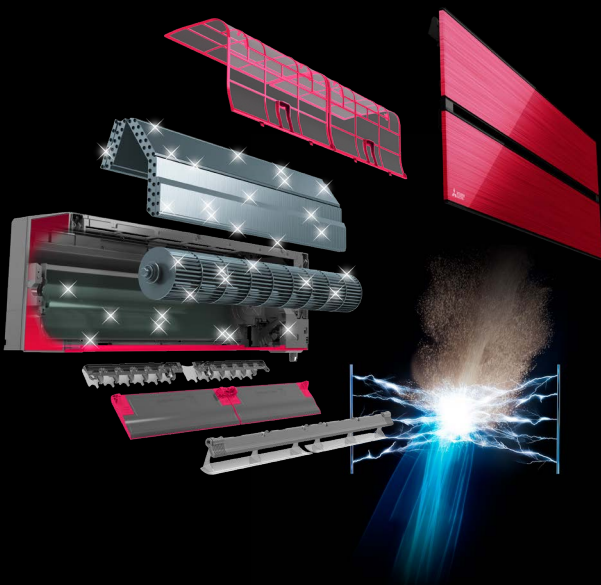

FOKUS PÅ INNEKLIMA

Dual Barrier Coating

Med Dual Barrier Coating, et toppmoderne beskyttelsesbelegg, beskyttes maskinens innedel. Slik unngår du at skitt og støv fester seg i varmeveksleren, viftehjulet og luftkanalen bak viftehjulet. Beskyttelsesbelegget forenkler vedlikeholdet, og sikrer et bedre innemiljø og en konstant ytelse og effekt over tid.

Plasma Quad Plus

Med filtersystemet Plasma Quad Plus, holder Kaiteki hjemmet ditt fritt for luftbårne støvpartikler, bakterier, virus, mugg og allergener. Kaitekis filter tar unna alle mikroskopiske partikler mindre enn 2,5 mikrometer. Det er mindre enn 4% av bredden til et hårstrå.

INTEGRERT WIFI

Kontroll og frihet 24/7

Med din stilrene Kaiteki følger et integrert WiFi system! Med WiFi kan du utnytte din Kaiteki varmepumpe fullt ut, komfortabelt og enkelt! Styr ditt innemiljø uavhengig av hvor du befinner deg så lenge du er koblet opp mot et nettverk. Via vår MeCloud-app eller nettleser kan du f.eks justere vedlikeholdsvarmen på hytta, øke varmen i stua før du står opp, eller kjøle ned huset til du kommer hjem.